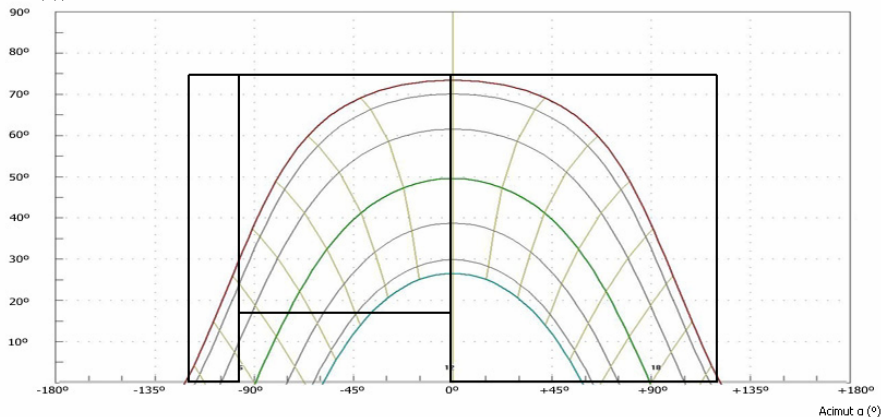

Nombre del patrón de sombras

PATRON SOMBRAS FACHADA SURESTE

Crear nuevo

Patrones de sombra definidos

PATRON SOMBRAS FACHADA SURESTE

Trayectoria solar para la Península Ibérica y Baleares

Elevación β (°)

Definir poligonos

α 1	<input type="text"/>	°	β 1	<input type="text"/>	°	<input type="button" value="Añadir"/>
α 2	<input type="text"/>	°	β 2	<input type="text"/>	°	<input type="button" value="Modificar"/>
α 3	<input type="text"/>	°	β 3	<input type="text" value="0"/>	°	<input type="button" value="Borrar"/>
α 4	<input type="text"/>	°	β 4	<input type="text" value="0"/>	°	

Introducción simplificada

α 1	β 1	α 2	β 2	α 3	β 3	α 4	β 4
120.0	75.0	-1.0	75.0	-1.0	0.0	120.0	0.0
-1.0	75.0	-97.0	75.0	-97.0	17.0	-1.0	17.0
-97.0	75.0	-120.0	75.0	-120.0	0.0	-97.0	0.0

Sitúese en el centro del elemento sombreado mirando al sur; Ángulos al este negativos